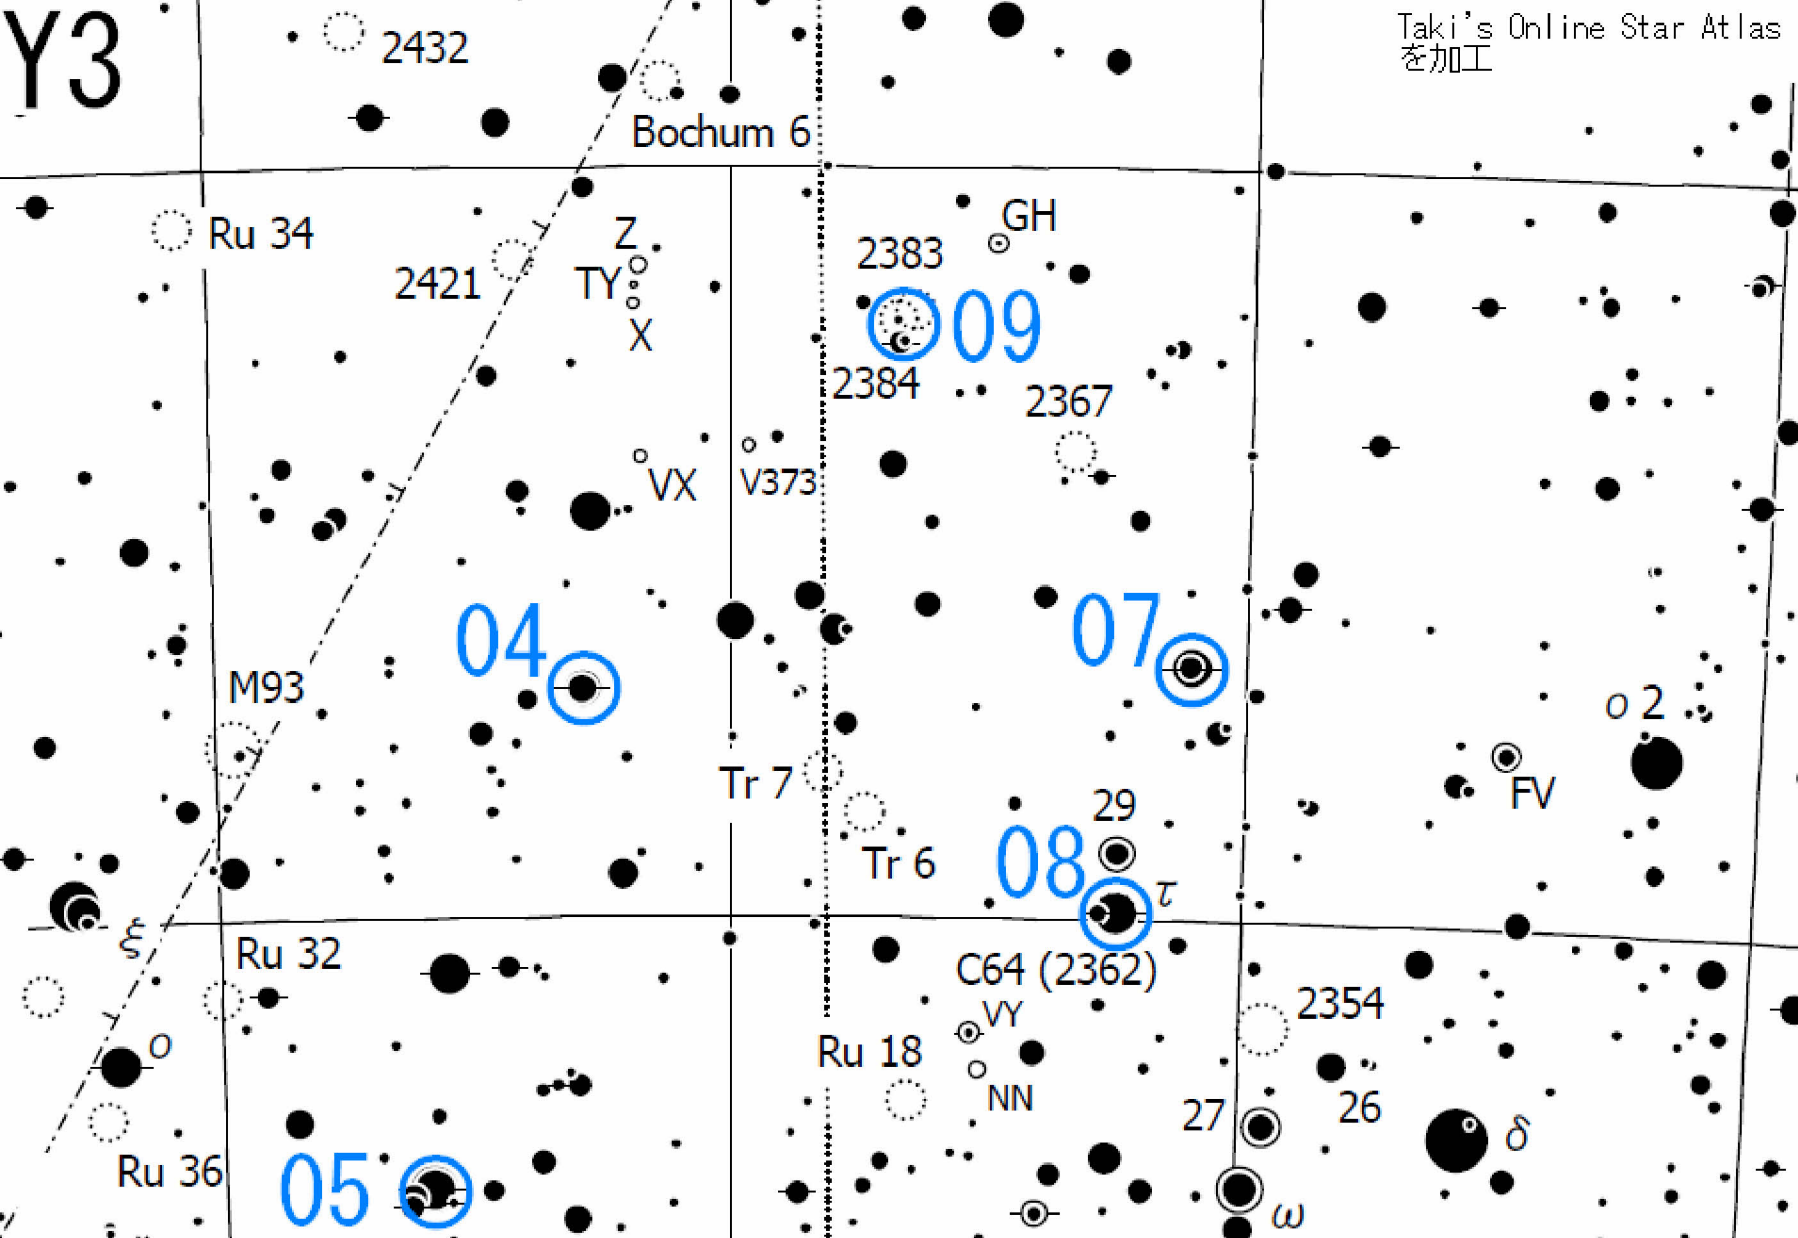

Y3

Y5

Taki's Online Star Atlas
を加工

2439

R

Haffner 15

Bochum 15

Cr 132

Cr 140

HO

FF

IL

I.456

PK 242-11.1

K

V361

04'

NV

Cr 135

π

V374

11

2296

06