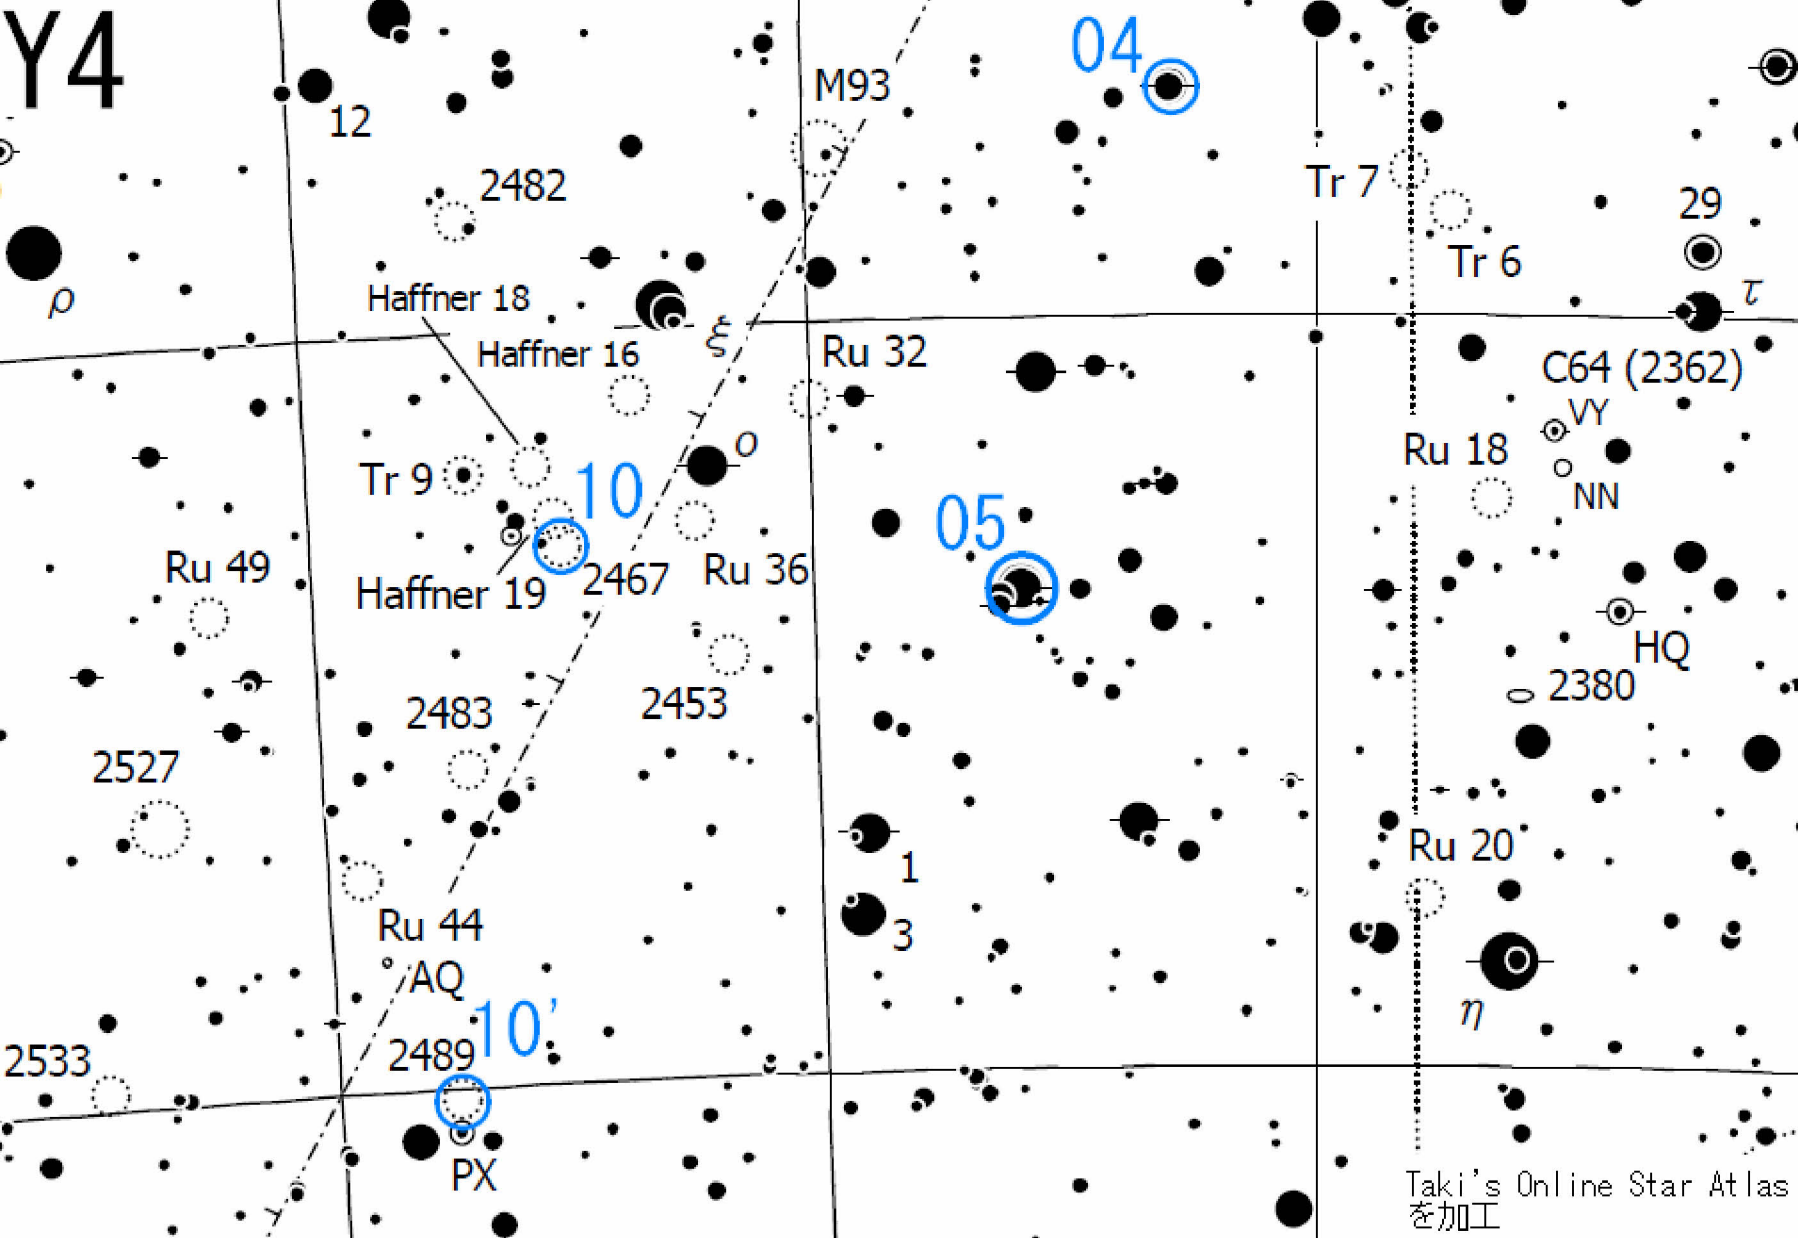

Y3

Y5

Taki's Online Star Atlas
を加工

2439

R

Haffner 15

Bochum 15

Cr 132

Cr 140

HO

FF

IL

I.456

PK 242-11.1

K

V361

04'

NV

Cr 135

π

V374

11

2296

06