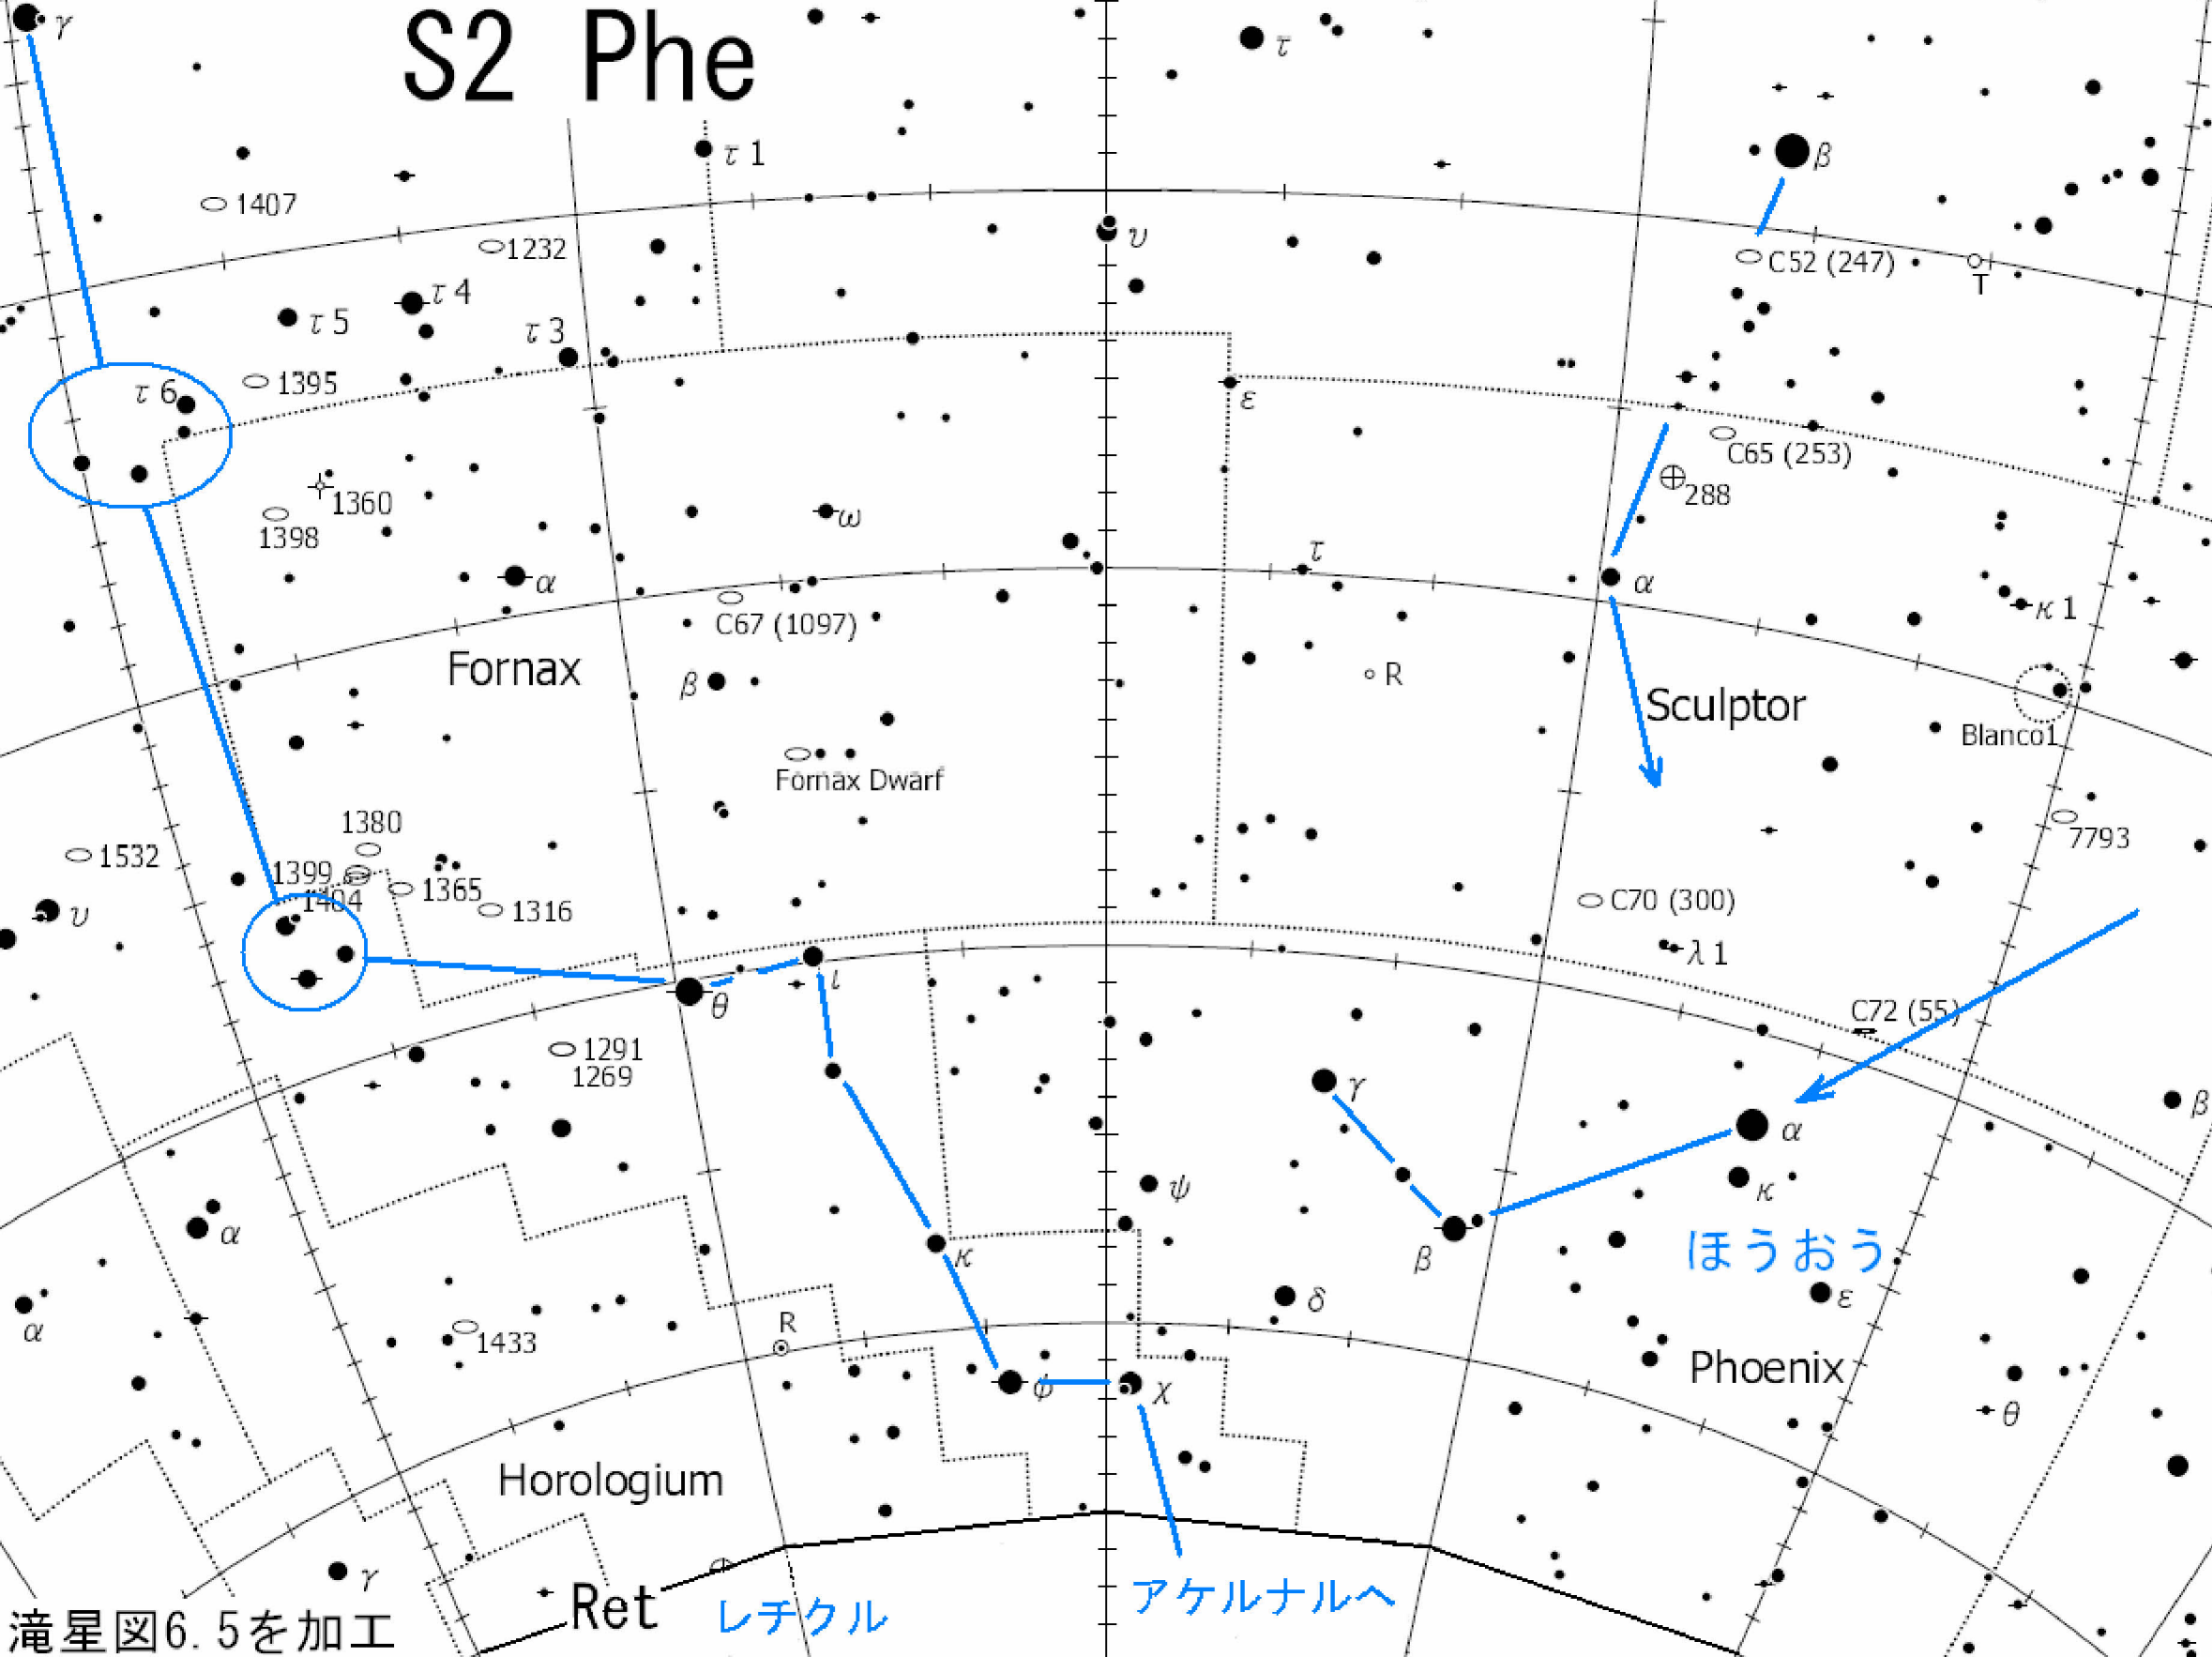

S1 Car

滝星図6.5を加工

S2 Phe

滝星図6.5を加工

Ret レチカル アケルナルヘ

S3 Gru

滝星図6.5を加工.