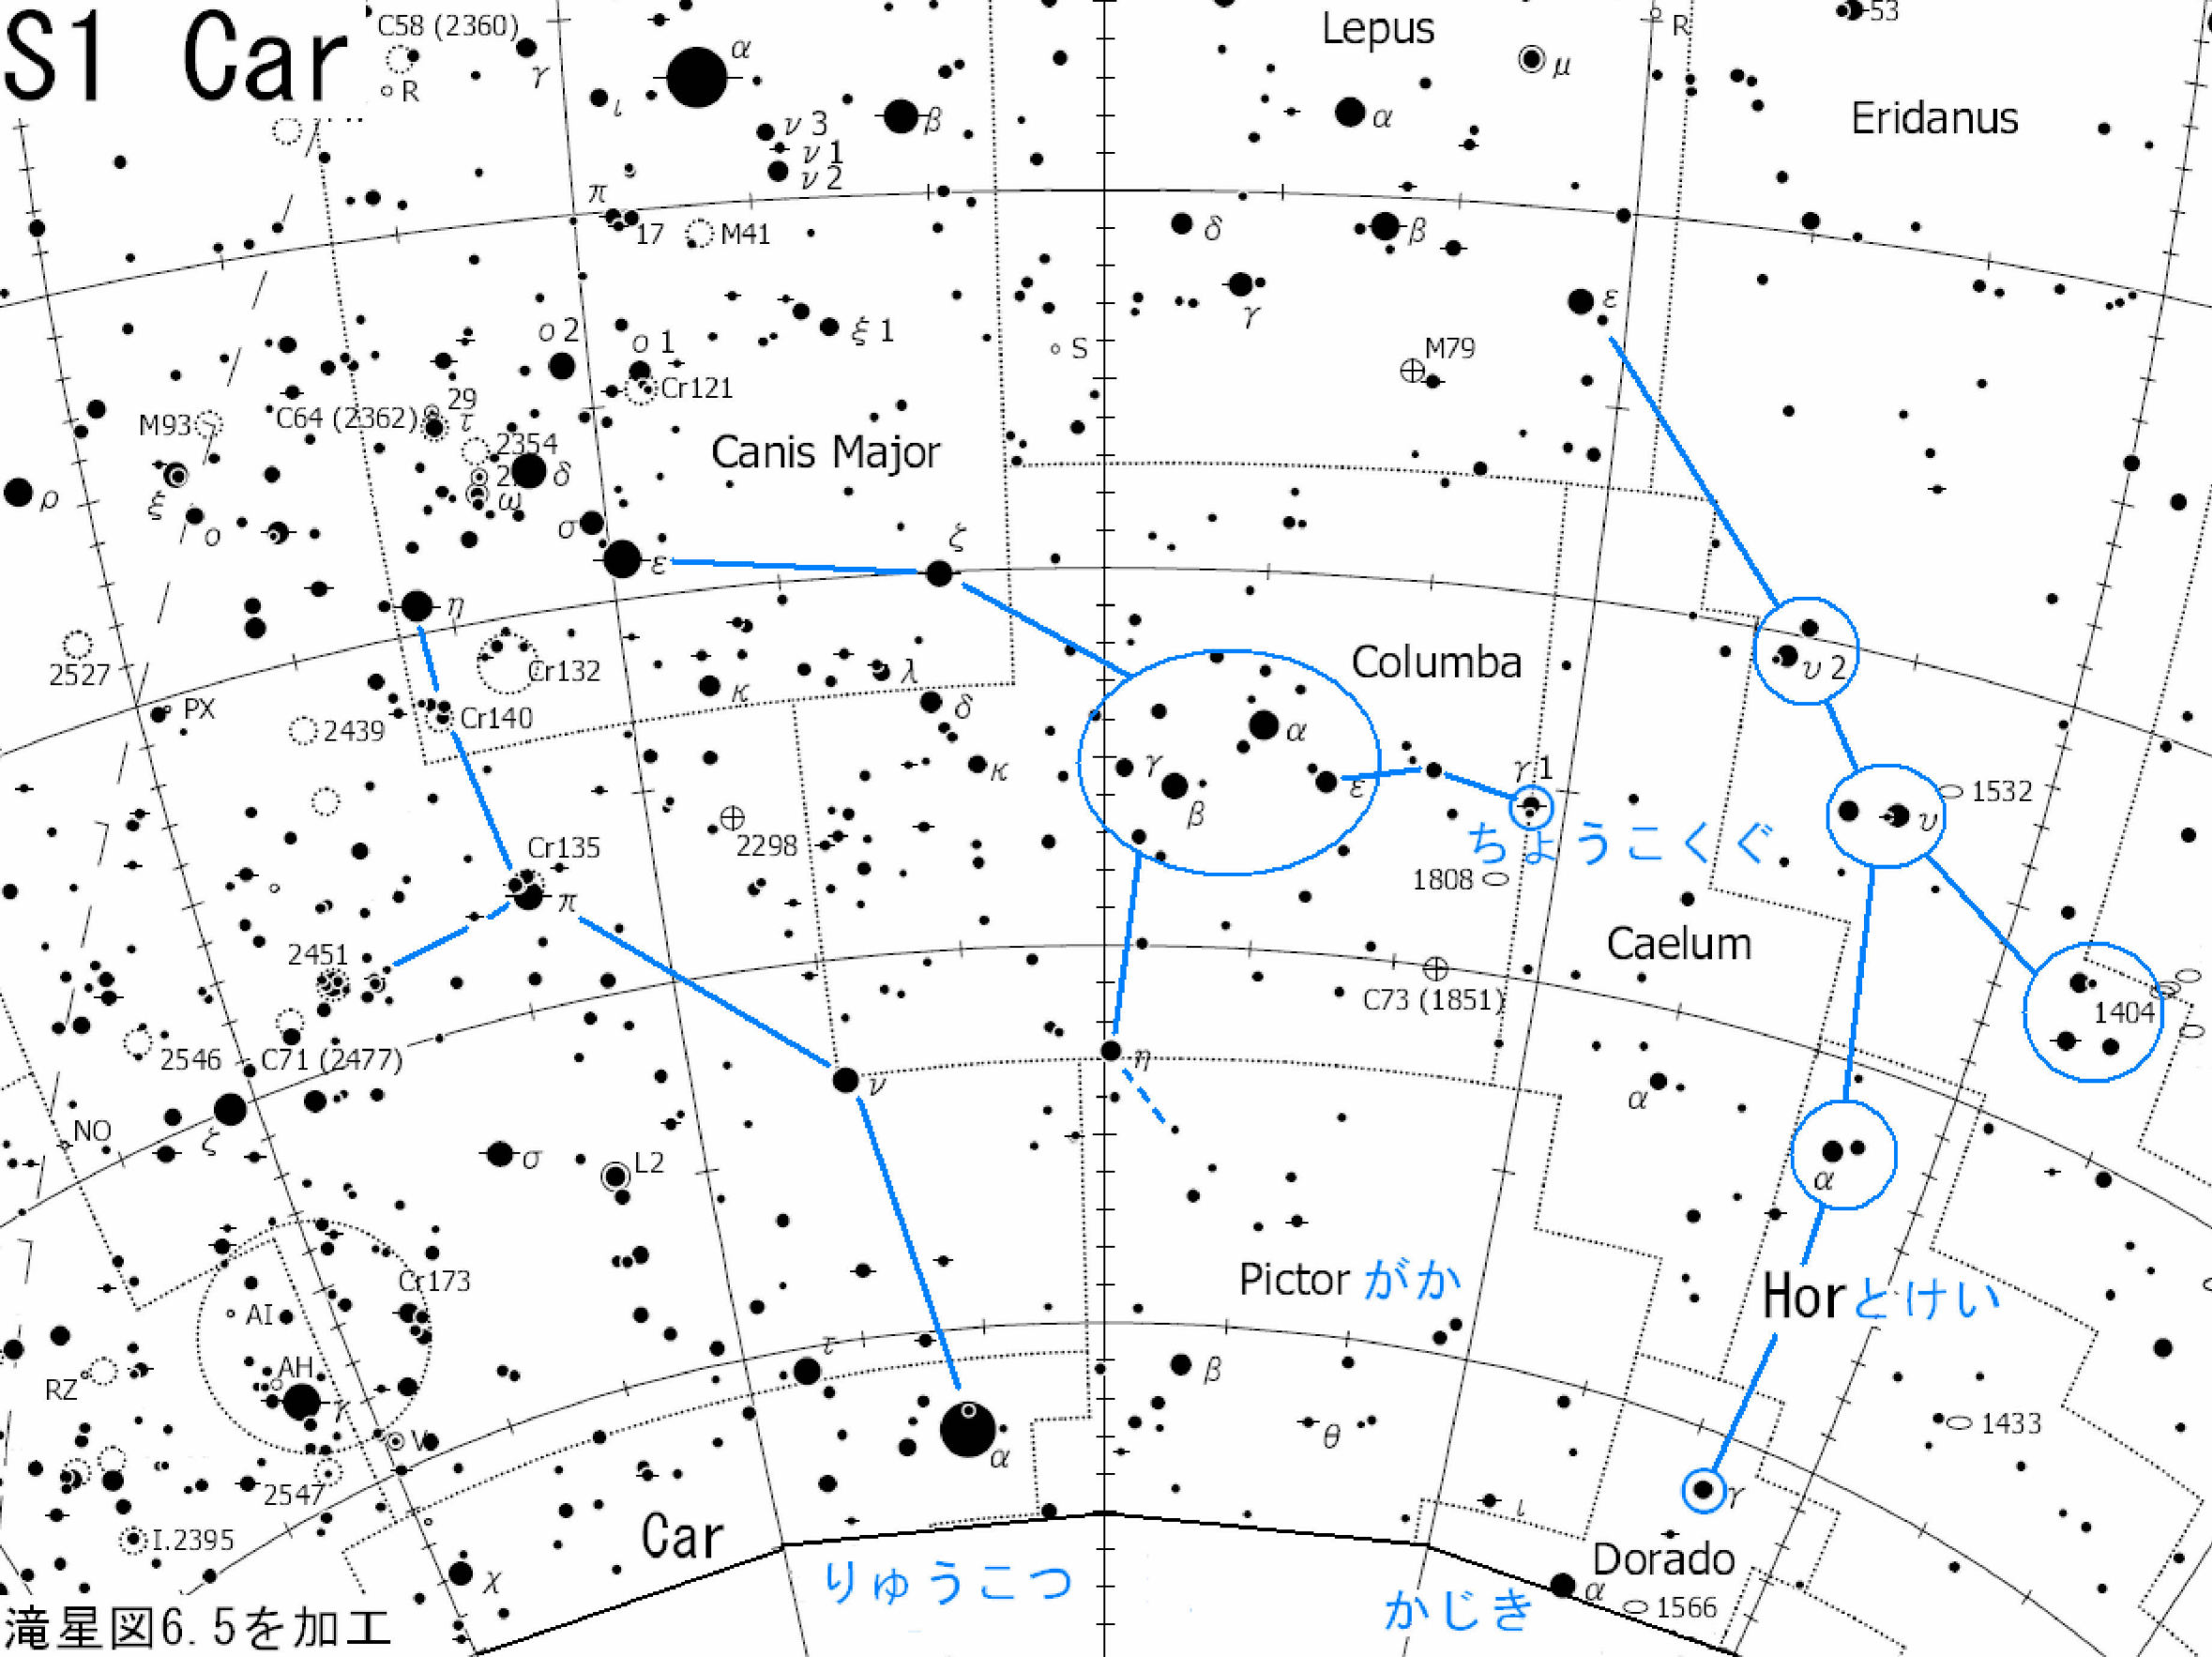

S1 Car

滝星図6.5を加工

S2 Phe

滝星図6.5を加工

Ret レチカル アケルナルヘ

S3 Gru

滝星図6.5を加工.