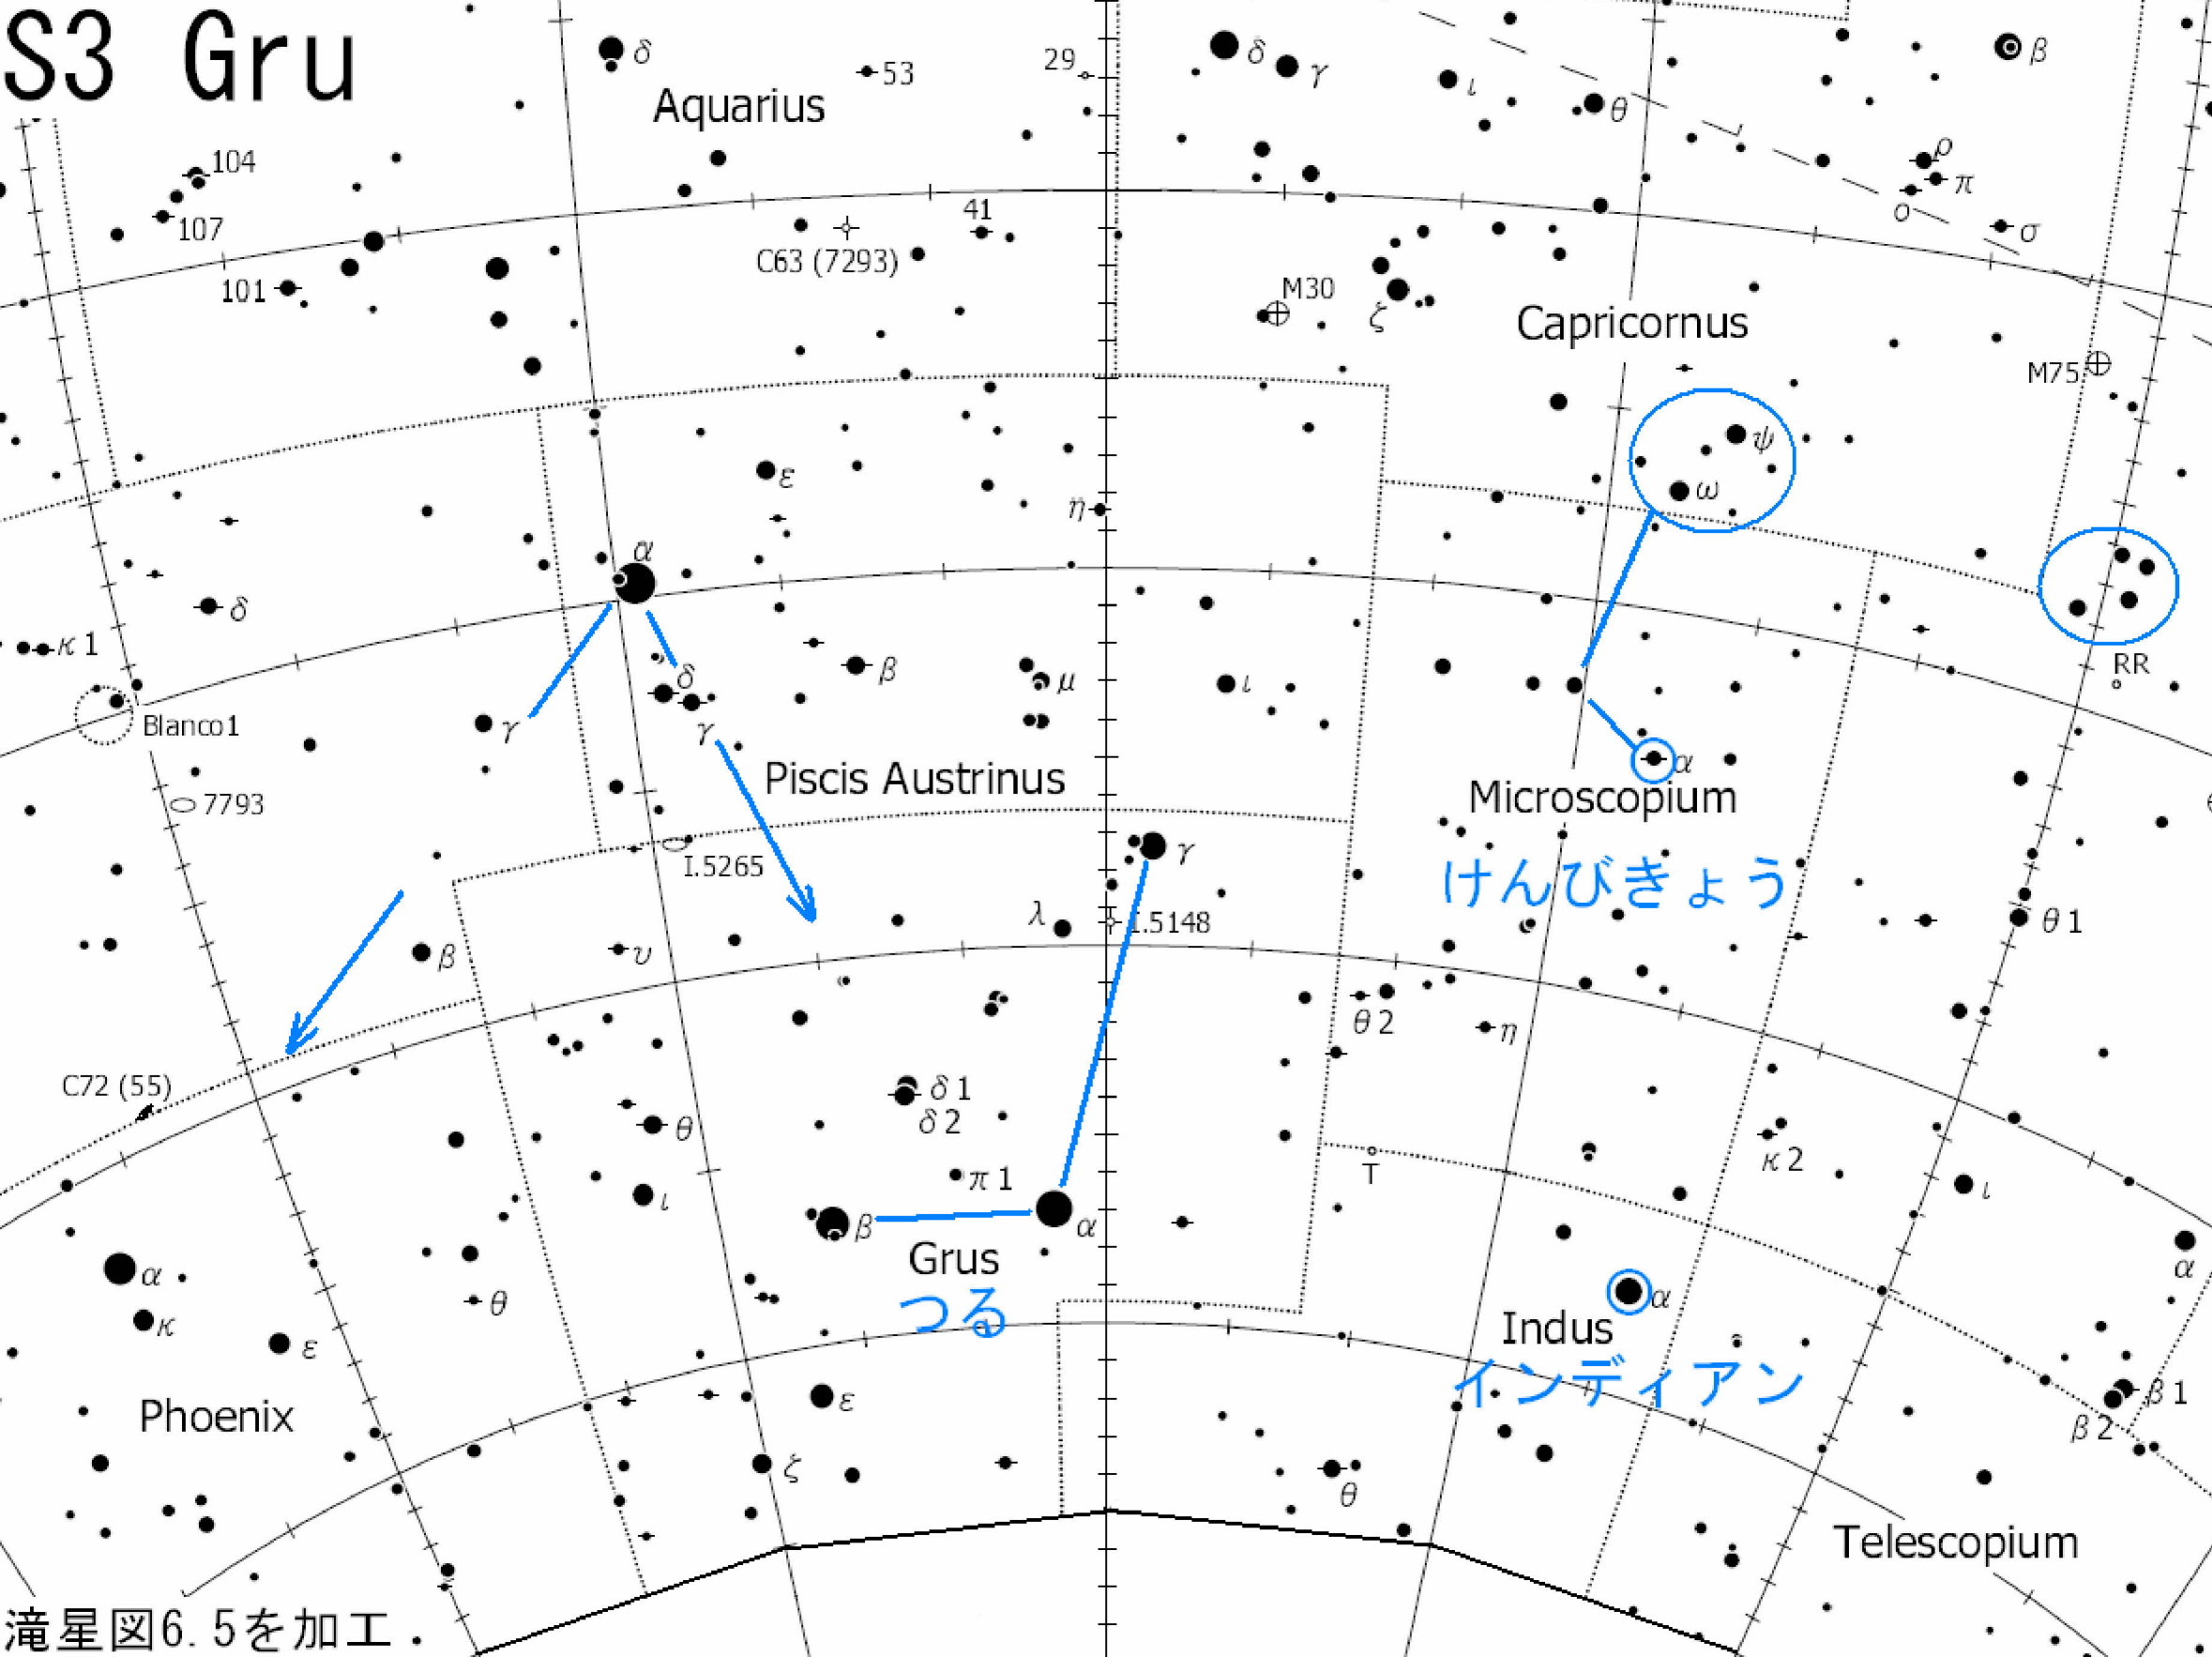

S1 Car

滝星図6.5を加工

S2 Phe

滝星図6.5を加工

Ret レチカル アケルナルヘ

S3 Gru

滝星図6.5を加工.